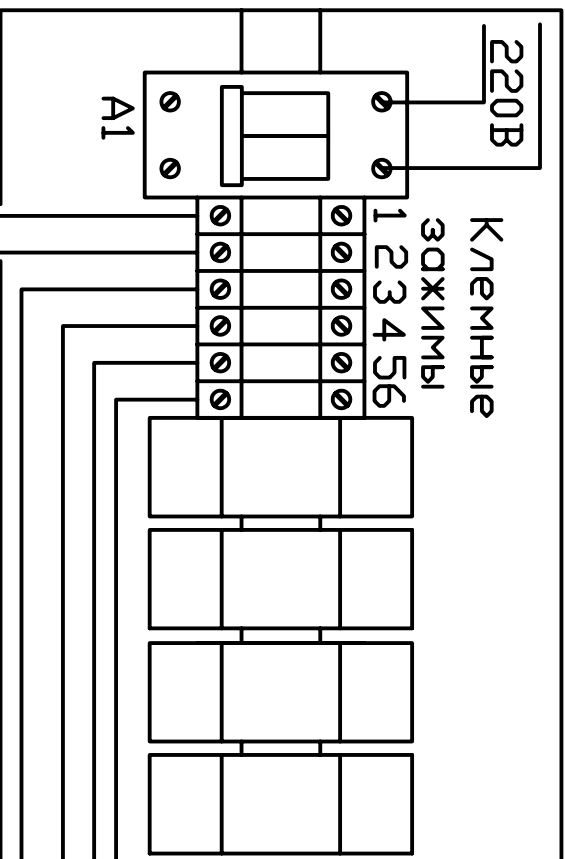

СХЕМА ЭЛЕКТРИЧЕСКИХ ПОДКЛЮЧЕНИЙ КОТЛА

Блок управления
Дверка открыта

Сигнализатор
"НЕТ ТОПЛИВА"

Котел
вид с переди

The diagram shows a boiler with a front view, including a control panel with two levers.

Вентилятор наддува

Рычаг воздушной заслонки

The diagram shows a blow-off fan and an air flap lever, both connected to the boiler system.