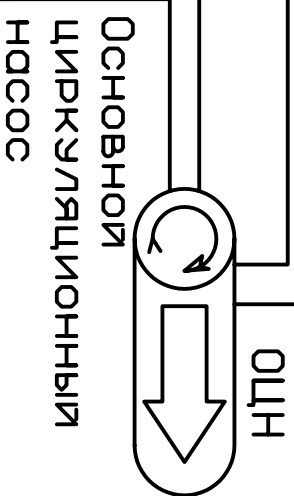

СХЕМА ЭЛЕКТРИЧЕСКИХ ПОДКЛЮЧЕНИЙ КОТЛА

Блок управления
Дверка открыта

Сигнализатор
"НЕТ ТОПЛИВА"

Котел
вид с переди

The diagram shows a boiler with a front view, including a control panel with two levers.

Вентилятор наддува

Рычаг воздушной заслонки

The diagram shows a blow-off fan and an air flap lever, both connected to the boiler system.